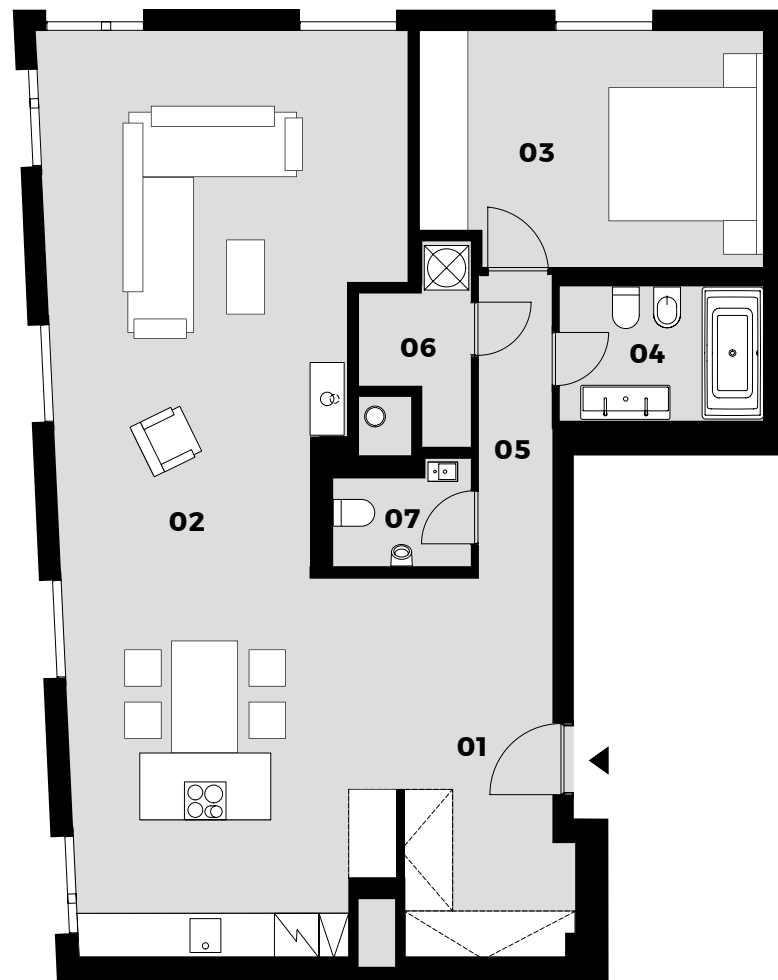

# Apartmán 12

2+kk | 97,70 m<sup>2</sup> | 1. NP

**RG**  
REZIDENCE  
GOTTHARDSKÁ

+420 725 151 393

INFO@REZIDENCEGOTTHARDSKA.CZ

WWW.REZIDENCEGOTTHARDSKA.CZ

0 5m

TABULKA MÍSTNOSTÍ	PLOCHA
01 PŘEDSÍŇ	10,83 m <sup>2</sup>
02 OBYTNÝ PROSTOR	53,84 m <sup>2</sup>
03 LOŽNICE	14,43 m <sup>2</sup>
04 KOUPELNA	4,88 m <sup>2</sup>
05 CHODBA	4,07 m <sup>2</sup>
06 TECH. MÍST.	2,94 m <sup>2</sup>
07 WC	2,39 m <sup>2</sup>
<b>ČISTÁ PODLAHOVÁ PLOCHA</b>	<b>93,38 m<sup>2</sup></b>
<b>PODLAHOVÁ PLOCHA DLE KN</b>	<b>97,70 m<sup>2</sup></b>