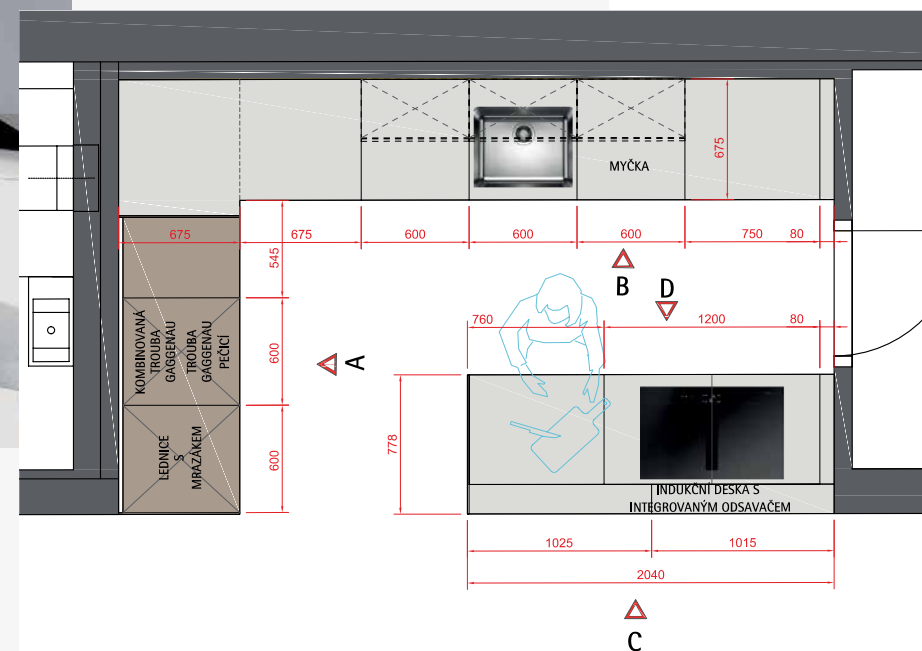

01	CHODBA	21,7 m ²
02	OBYTNÝ PROSTOR	29,95 m ²
03	LOŽNICE	21,03 m ²
04	KOUPELNA	4,9 m ²
05	SPÍŽ	5,69 m ²
06	KUCHYNĚ	9,53 m ²
07	PŘ.WC	1,57 m ²
08	WC	1,52 m ²
09	ŠATNA	5,76 m ²
10	TECH. MÍST.	3,93 m ²
11	VINNÝ SKLÍPEK (PŮV.)	19,56 m ²
12	ZAHRADA	42,81 m ²

ČISTÁ PODLAHOVÁ PLOCHA 125,14 m²

PODLAHOVÁ PLOCHA DLE KN 130,90 m²

Apartmán 14

NÁVRH KUCHYNĚ

RG
REZIDENCE
GOTTHARDSKÁ

+420 725 151 393

INFO@REZIDENCEGOTTHARDSKA.CZ

WWW.REZIDENCEGOTTHARDSKA.CZ