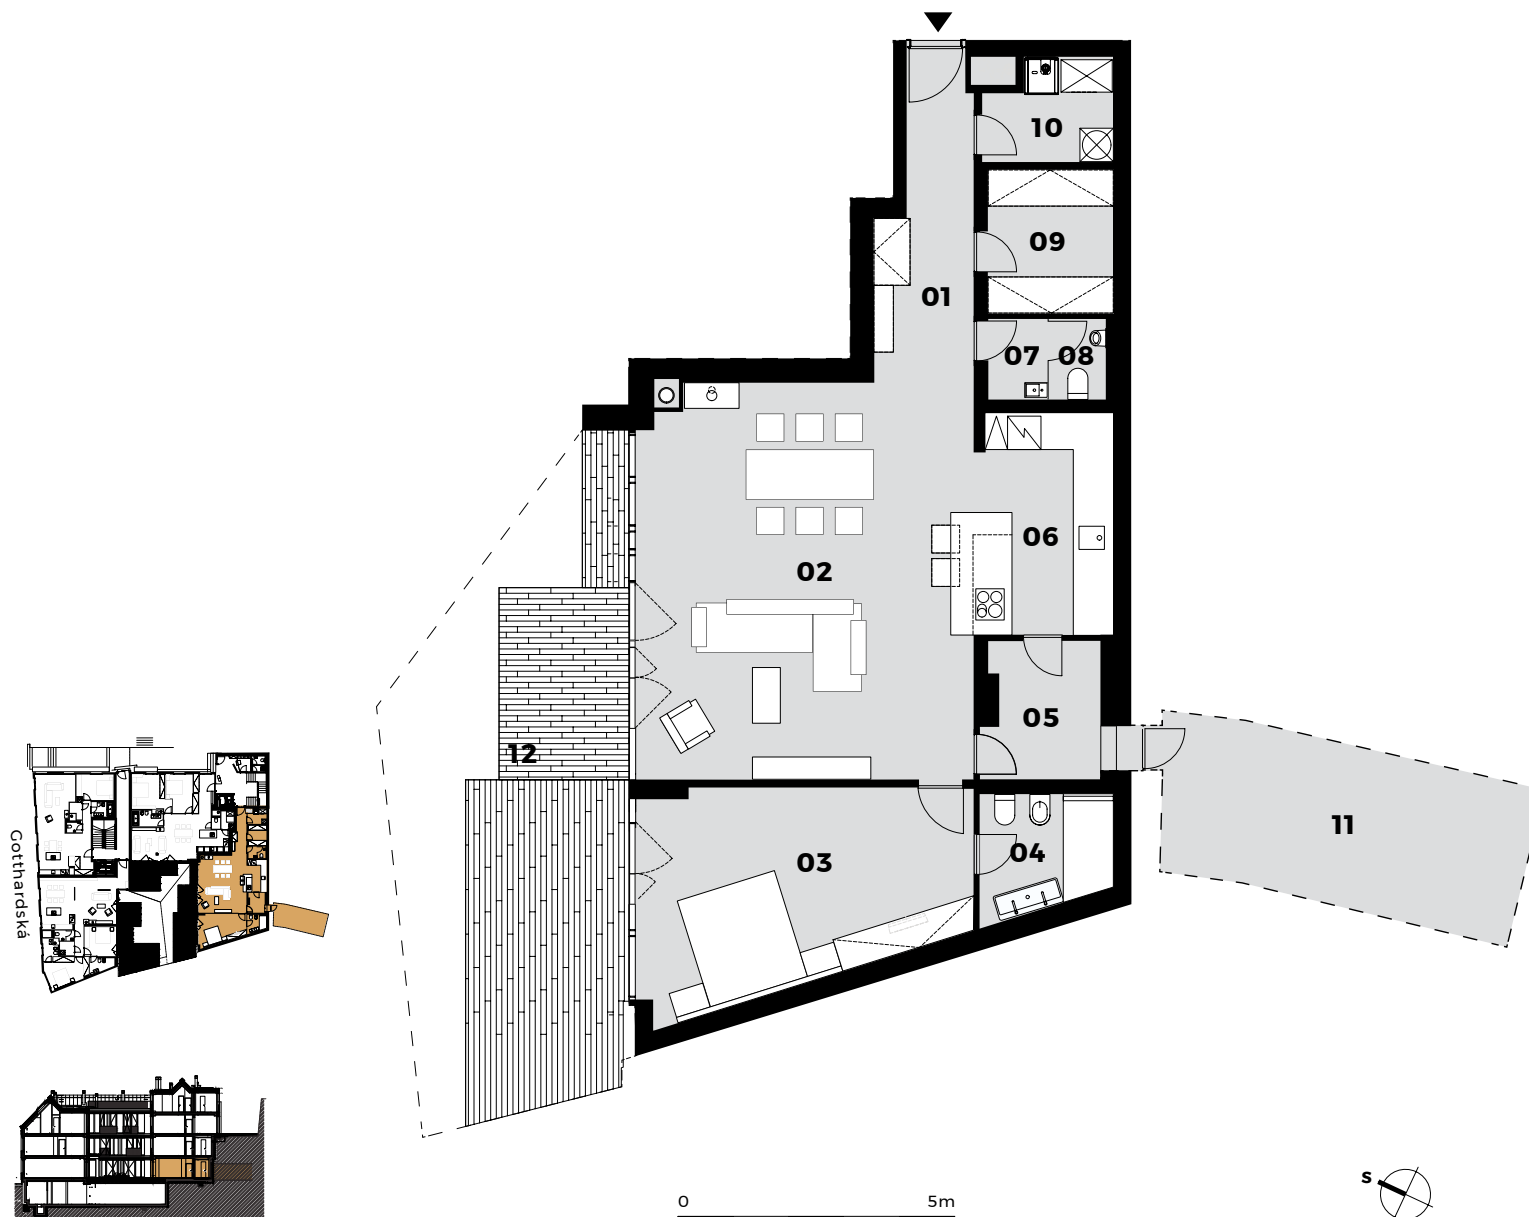

Apartmán 14

2+kk | 130,90 m² | 1. NP

RG
REZIDENCE
GOTTHARDSKÁ

+420 725 151 393

INFO@REZIDENCEGOTTHARDSKA.CZ

WWW.REZIDENCEGOTTHARDSKA.CZ

TABULKA MÍSTNOSTÍ

PLOCHA

01	CHODBA	21,7 m ²
02	OBYTNÝ PROSTOR	29,95 m ²
03	LOŽNICE	21,03 m ²
04	KOUPELNA	4,9 m ²
05	SPÍŽ	5,69 m ²
06	KUCHYNĚ	9,53 m ²
07	PŘ.WC	1,57 m ²
08	WC	1,52 m ²
09	ŠATNA	5,76 m ²
10	TECH. MÍST.	3,93 m ²
11	VINNÝ SKLÍPEK (PŮV.)	19,56 m ²
12	ZAHRADA	42,81 m ²

ČISTÁ PODLAHOVÁ PLOCHA 125,14 m²

PODLAHOVÁ PLOCHA DLE KN 130,90 m²

Apartmán 14

NÁVRH KUCHYNĚ

RG
REZIDENCE
GOTTHARDSKÁ

+420 725 151 393

INFO@REZIDENCEGOTTHARDSKA.CZ

WWW.REZIDENCEGOTTHARDSKA.CZ