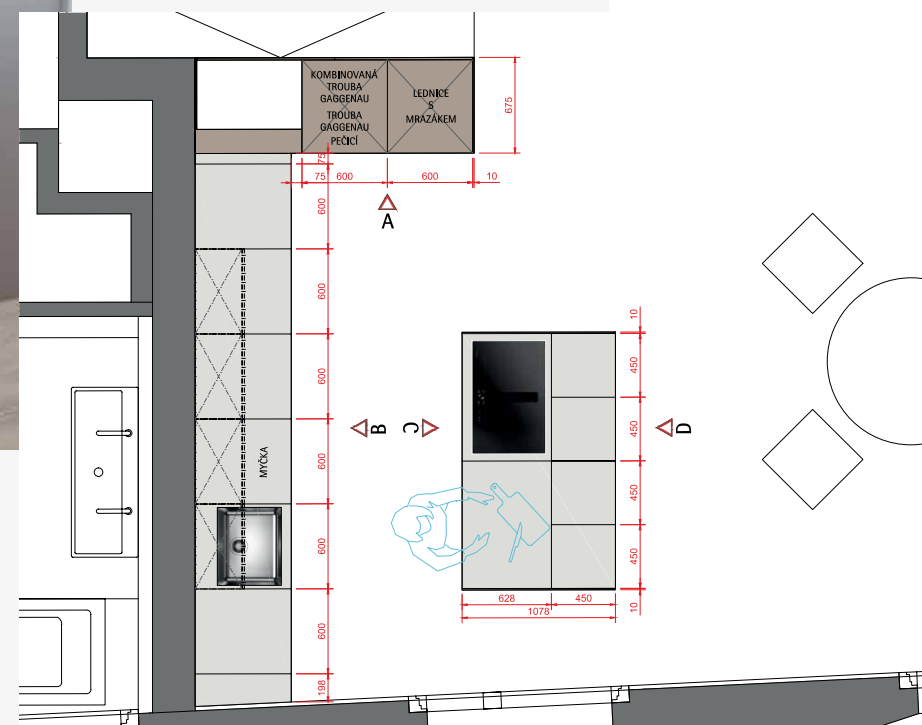

Apartmán 21

NÁVRH KUCHYNĚ

RG
REZIDENCE
GOTTHARDSKÁ

+420 725 151 393

INFO@REZIDENCEGOTTHARDSKA.CZ

WWW.REZIDENCEGOTTHARDSKA.CZ

ELITE BATH
+KITCHEN