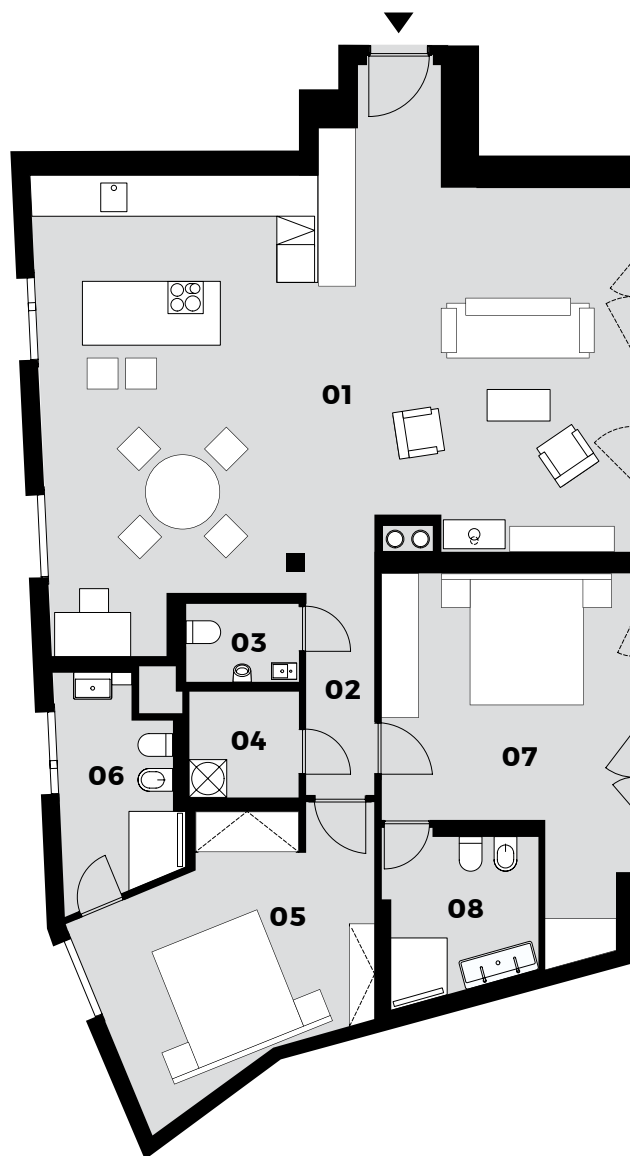

Apartmán 21

3+kk | 125,20 m² | 2. NP

RG
REZIDENCE
GOTTHARDSKÁ

+420 725 151 393

INFO@REZIDENCEGOTTHARDSKA.CZ

WWW.REZIDENCEGOTTHARDSKA.CZ

0 5m

Gotthardská

TABULKA MÍSTNOSTÍ	PLOCHA
01 OBYTNÝ PROSTOR	63,65 m ²
02 CHODBA	3,35 m ²
03 WC	2,25 m ²
04 TECH. MÍSTN.	2,96 m ²
05 LOŽNICE / ŠATNA	16,33 m ²
06 KOUPELNA	5,88 m ²
07 POKOJ / PRACOVNA	18,48 m ²
08 KOUPELNA	6,15 m ²
ČISTÁ PODLAHOVÁ PLOCHA	119,05 m²
PODLAHOVÁ PLOCHA DLE KN	125,20 m²