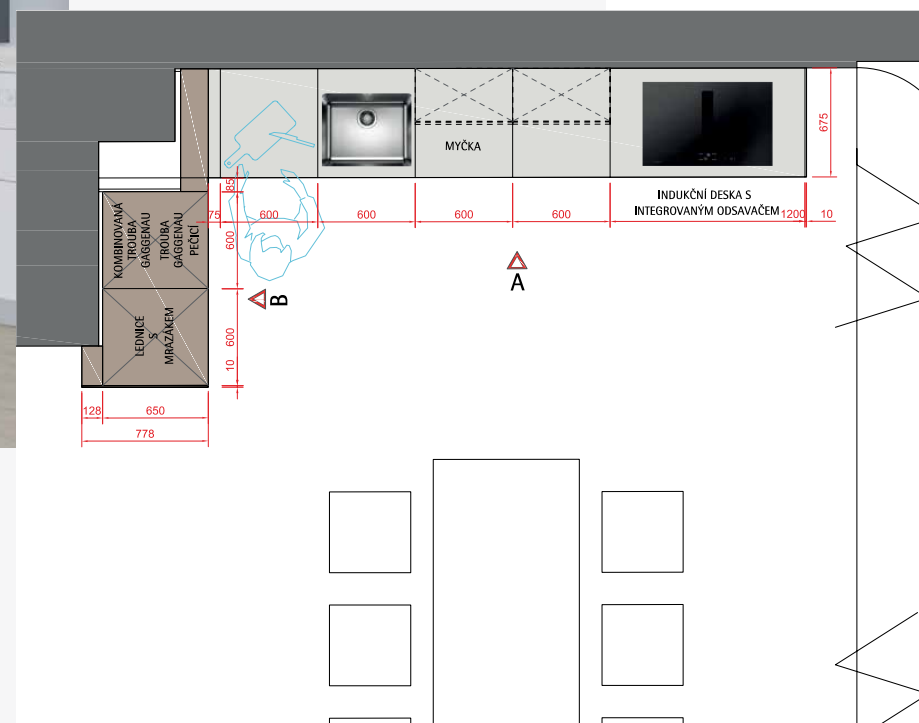

Apartmán 22

NÁVRH KUCHYNĚ

RG
REZIDENCE
GOTTHARDSKÁ

+420 725 151 393

INFO@REZIDENCEGOTTHARDSKA.CZ

WWW.REZIDENCEGOTTHARDSKA.CZ

ELITE BATH
+KITCHEN