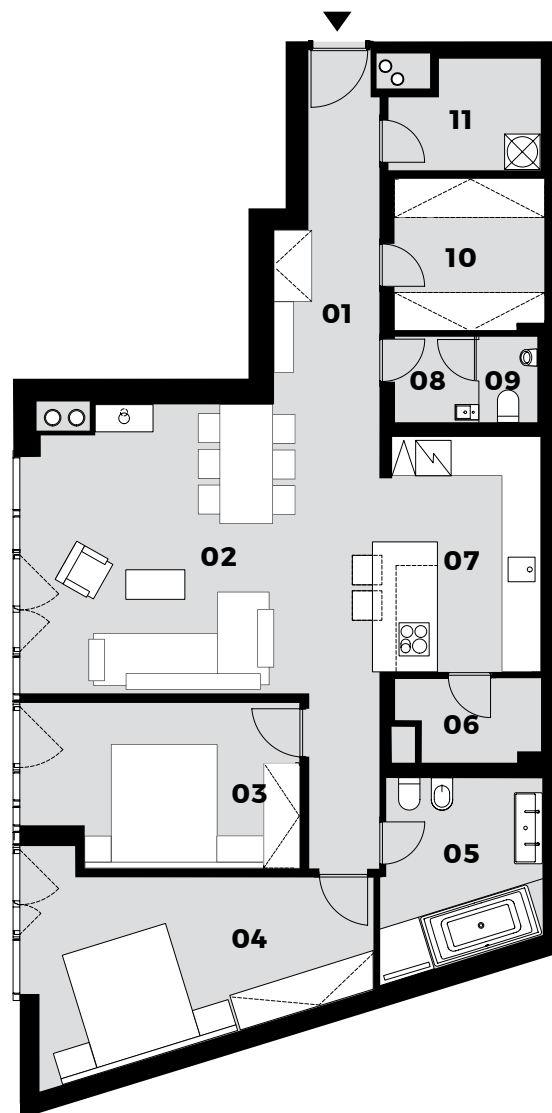

# Apartmán 24

3+kk | 114,10 m<sup>2</sup> | 2. NP

**RG**  
REZIDENCE  
GOTTHARDSKÁ

+420 725 151 393

INFO@REZIDENCEGOTTHARDSKA.CZ

WWW.REZIDENCEGOTTHARDSKA.CZ

0 5m

## TABULKA MÍSTNOSTÍ

## PLOCHA

01	CHODBA	21,23 m <sup>2</sup>
02	OBYTNÝ PROSTOR	20,2 m <sup>2</sup>
03	POKOJ/PRACOVNA	12,46 m <sup>2</sup>
04	LOŽNICE	16,77 m <sup>2</sup>
05	KOUPELNA	8,33 m <sup>2</sup>
06	SPIŽ	3,17 m <sup>2</sup>
07	KUCHYŇ	10,73 m <sup>2</sup>
08	PŘ. WC	2,07 m <sup>2</sup>
09	WC	1,45 m <sup>2</sup>
10	ŠATNA	6,49 m <sup>2</sup>
11	TECH. MÍST.	4,28 m <sup>2</sup>

**ČISTÁ PODLAHOVÁ PLOCHA 107,18 m<sup>2</sup>**

**PODLAHOVÁ PLOCHA DLE KN 114,10 m<sup>2</sup>**