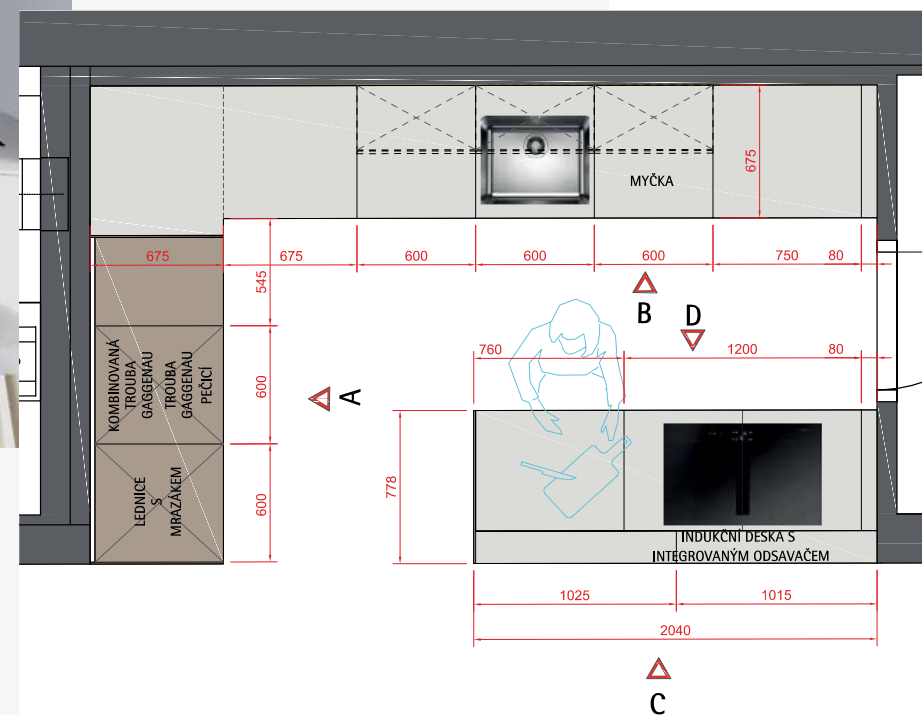

Apartmán 24

NÁVRH KUCHYNĚ

RG
REZIDENCE
GOTTHARDSKÁ

+420 725 151 393

INFO@REZIDENCEGOTTHARDSKA.CZ

WWW.REZIDENCEGOTTHARDSKA.CZ

ELITE BATH
+KITCHEN