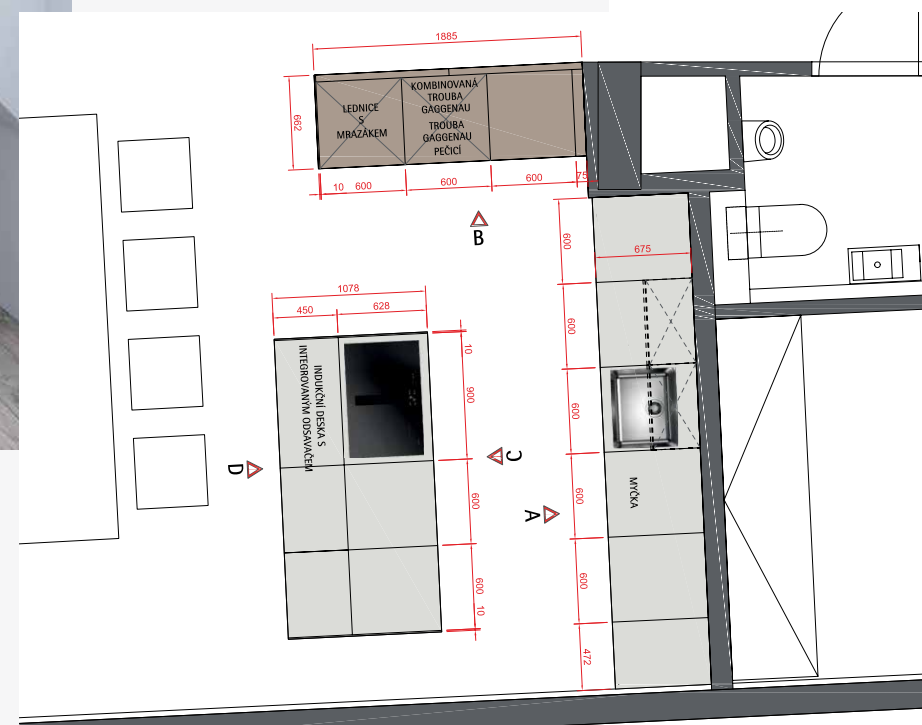

01	PŘEDSÍŇ	18,76 m ²
02	SCHODIŠTĚ	5,59 m ²
03	OBYTNÝ PROSTOR	80,26 m ²
04	WC	1,88 m ²
05	POKOJ	16,04 m ²
06	KOUPELNA	9,55 m ²
07	TECH. MÍST.	3,56 m ²
08	ŠATNA	7,05 m ²
09	LOŽNICE	15,99 m ²
10	KOUPELNA	8,53 m ²
11	POKOJ	15,82 m ²
12	KOUPELNA	6,79 m ²
13	POKOJ	15,22 m ²
14	CHODBA	11,77 m ²
15	TERASA (4. NP)	71,51 m ²

ČISTÁ PODLAHOVÁ PLOCHA 216,81 m²

PODLAHOVÁ PLOCHA DLE KN 235,70 m²

Apartmán 31

NÁVRH KUCHYNĚ

RG
REZIDENCE
GOTTHARDSKÁ

+420 725 151 393

INFO@REZIDENCEGOTTHARDSKA.CZ

WWW.REZIDENCEGOTTHARDSKA.CZ