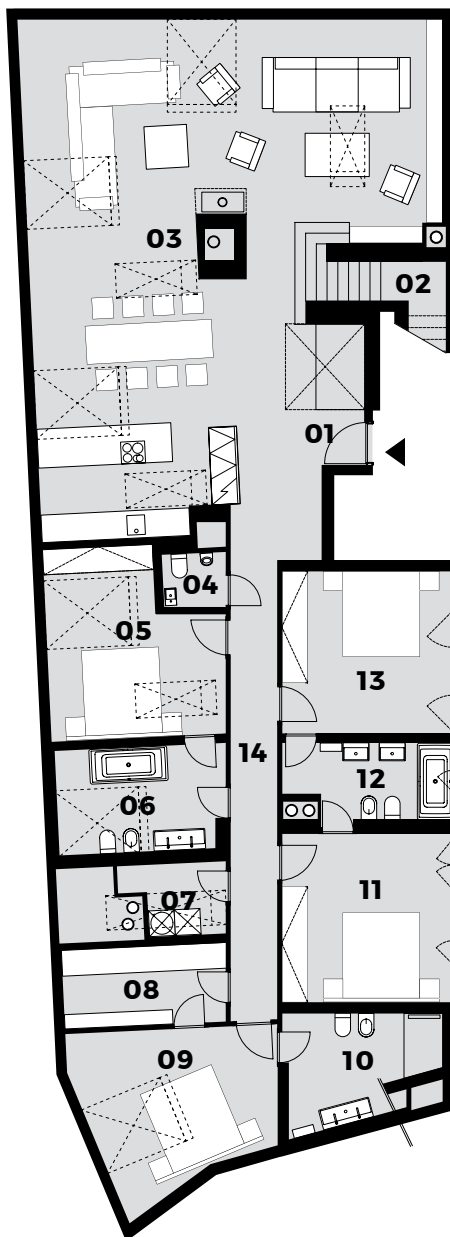

Apartmán 31

5+kk | 235,70 m² | 3. NP

RG
REZIDENCE
GOTTHARDSKÁ

+420 725 151 393

INFO@REZIDENCEGOTTHARDSKA.CZ

WWW.REZIDENCEGOTTHARDSKA.CZ

0 5m

TABULKA MÍSTNOSTÍ PLOCHA

01	PŘEDSÍŇ	18,76 m ²
02	SCHODIŠTĚ	5,59 m ²
03	OBYTNÝ PROSTOR	80,26 m ²
04	WC	1,88 m ²
05	POKOJ	16,04 m ²
06	KOUPELNA	9,55 m ²
07	TECH. MÍST.	3,56 m ²
08	ŠATNA	7,05 m ²
09	LOŽNICE	15,99 m ²
10	KOUPELNA	8,53 m ²
11	POKOJ	15,82 m ²
12	KOUPELNA	6,79 m ²
13	POKOJ	15,22 m ²
14	CHODBA	11,77 m ²
15	TERASA (4. NP)	71,51 m ²

ČISTÁ PODLAHOVÁ PLOCHA 216,81 m²

PODLAHOVÁ PLOCHA DLE KN 235,70 m²

Apartmán 31

NÁVRH KUCHYNĚ

RG
REZIDENCE
GOTTHARDSKÁ

+420 725 151 393

INFO@REZIDENCEGOTTHARDSKA.CZ

WWW.REZIDENCEGOTTHARDSKA.CZ