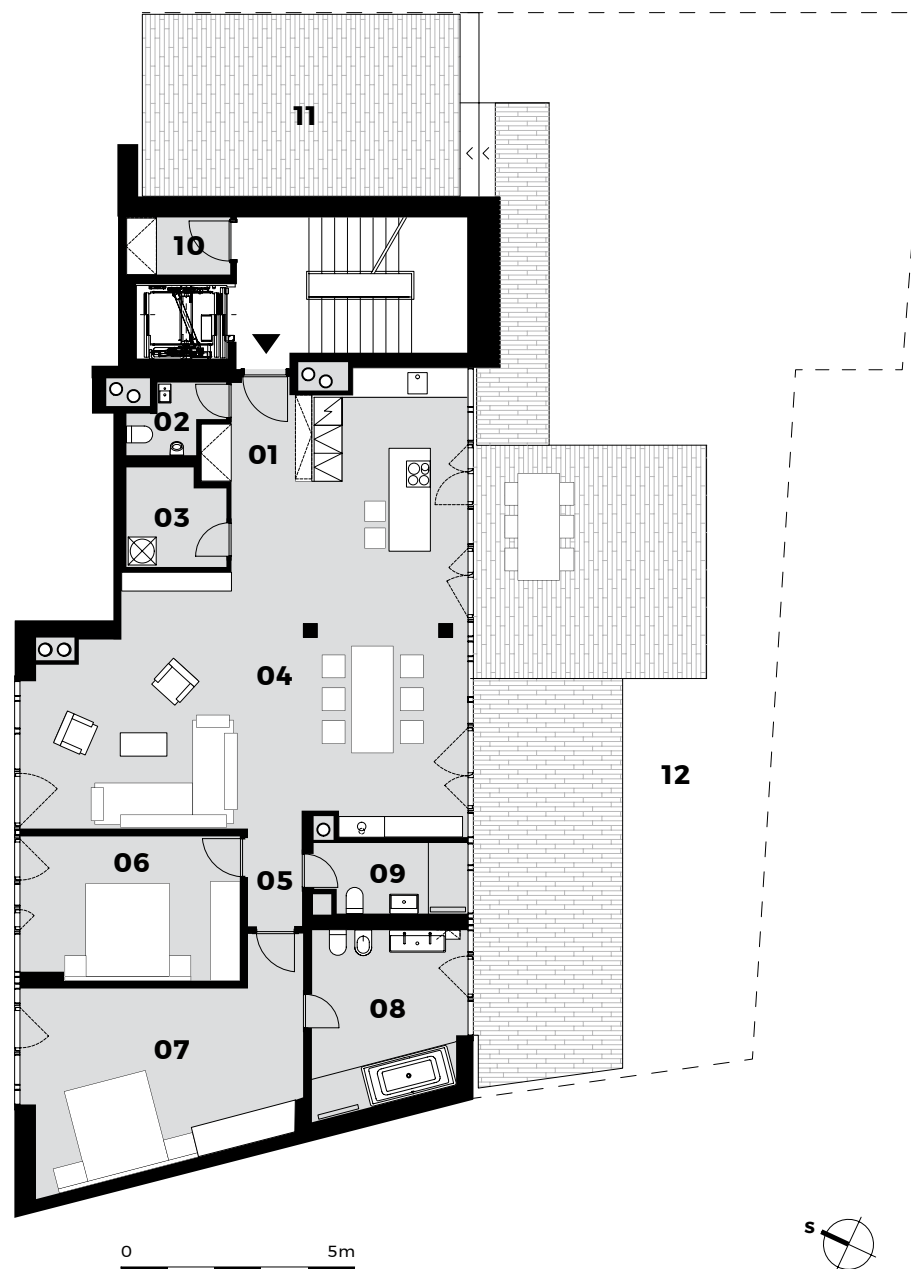

Apartmán 33

3+kk | 142,80 m² | 3. NP

RG
REZIDENCE
GOTTHARDSKÁ

+420 725 151 393

INFO@REZIDENCEGOTTHARDSKA.CZ

WWW.REZIDENCEGOTTHARDSKA.CZ

TABULKA MÍSTNOSTÍ	PLOCHA
01 PŘEDSÍŇ	4,49 m ²
02 WC	2,43 m ²
03 TECH. MÍST.	4,31 m ²
04 OBYTNÝ PROSTOR	66,66 m ²
05 CHODBA	2,46 m ²
06 POKOJ/PRACOVNA	14,53 m ²
07 LOŽNICE	22,46 m ²
08 KOUPELNA	11,44 m ²
09 KOUPELNA	4,86 m ²
10 KOMORA	2,74 m ²
11 TERASA	27,32 m ²
12 ZAHRADA	173,4 m ²
ČISTÁ PODLAHOVÁ PLOCHA	136,38 m²
PODLAHOVÁ PLOCHA DLE KN	142,80 m²