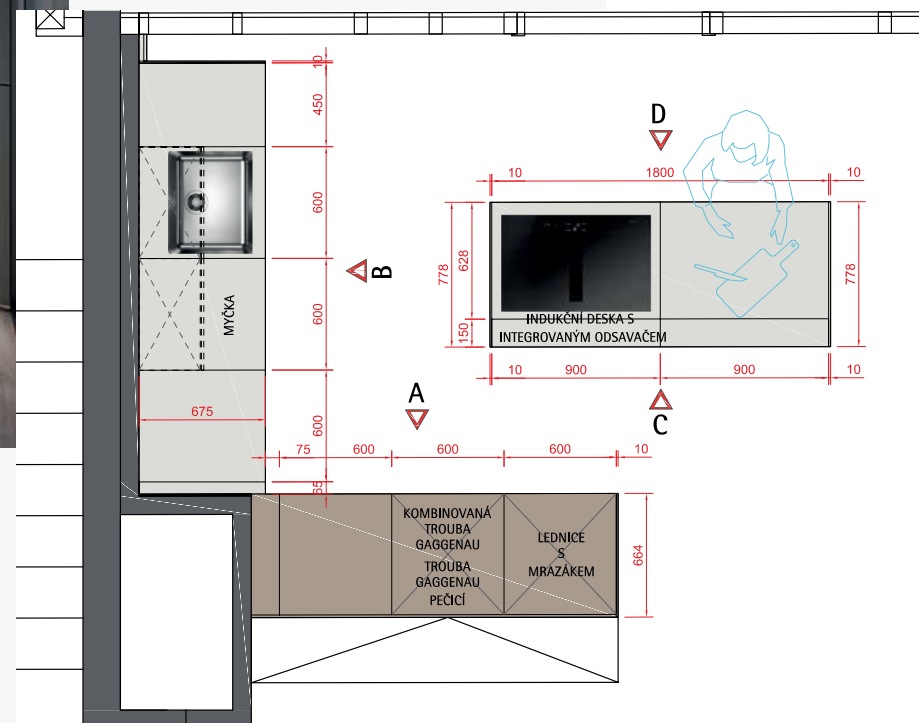

Apartmán 33

NÁVRH KUCHYNĚ

RG
REZIDENCE
GOTTHARDSKÁ

+420 725 151 393

INFO@REZIDENCEGOTTHARDSKA.CZ

WWW.REZIDENCEGOTTHARDSKA.CZ

ELITE BATH
+KITCHEN