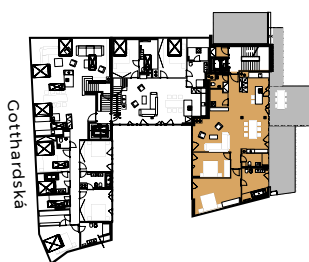

Apartmán 33

3+kk | 142,80 m² | 3. NP

RG
REZIDENCE
GOTTHARDSKÁ

+420 725 151 393

INFO@REZIDENCEGOTTHARDSKA.CZ

WWW.REZIDENCEGOTTHARDSKA.CZ

TABULKA MÍSTNOSTÍ	PLOCHA
01 PŘEDSÍŇ	4,49 m ²
02 WC	2,43 m ²
03 TECH. MÍST.	4,31 m ²
04 OBYTNÝ PROSTOR	66,66 m ²
05 CHODBA	2,46 m ²
06 POKOJ/PRACOVNA	14,53 m ²
07 LOŽNICE	22,46 m ²
08 KOUPELNA	11,44 m ²
09 KOUPELNA	4,86 m ²
10 KOMORA	2,74 m ²
11 TERASA	27,32 m ²
12 ZAHRADA	173,4 m ²
ČISTÁ PODLAHOVÁ PLOCHA	136,38 m²
PODLAHOVÁ PLOCHA DLE KN	142,80 m²