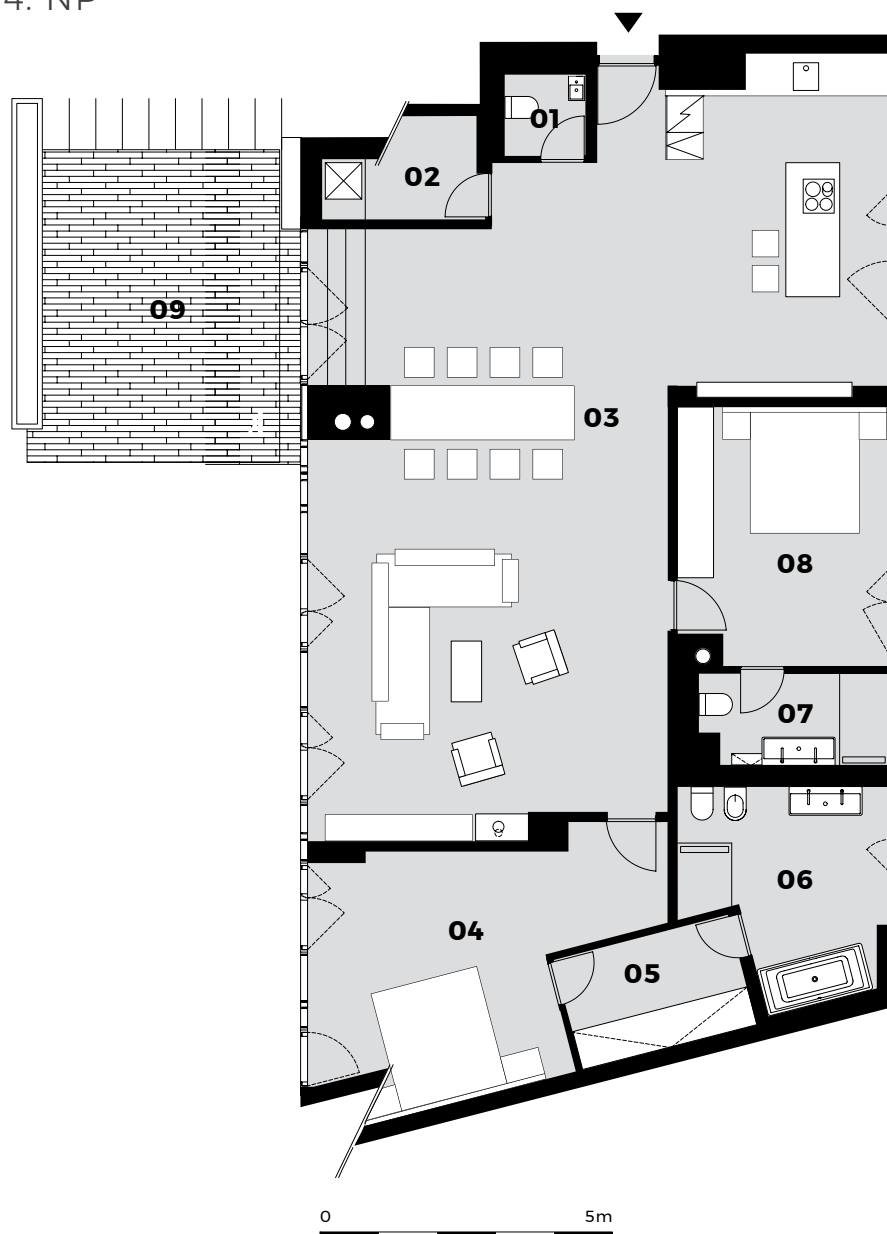

Apartmán 41

3+kk | 151,90 m² | 4. NP

RG
REZIDENCE
GOTTHARDSKÁ

+420 725 151 393

INFO@REZIDENCEGOTTHARDSKA.CZ

WWW.REZIDENCEGOTTHARDSKA.CZ

TABULKA MÍSTNOSTÍ	PLOCHA
01 WC	1,84 m ²
02 TECH. MÍST.	3,88 m ²
03 OBYTNÝ PROSTOR	82,36 m ²
04 LOŽNICE	20,41 m ²
05 ŠATNA	5,76 m ²
06 KOUPELNA	10,45 m ²
07 KOUPELNA	4,69 m ²
08 POKOJ/PRACOVNA	14,7 m ²
09 TERASA	23,05 m ²
ČISTÁ PODLAHOVÁ PLOCHA	144,09 m²
PODLAHOVÁ PLOCHA DLE KN	151,90 m²