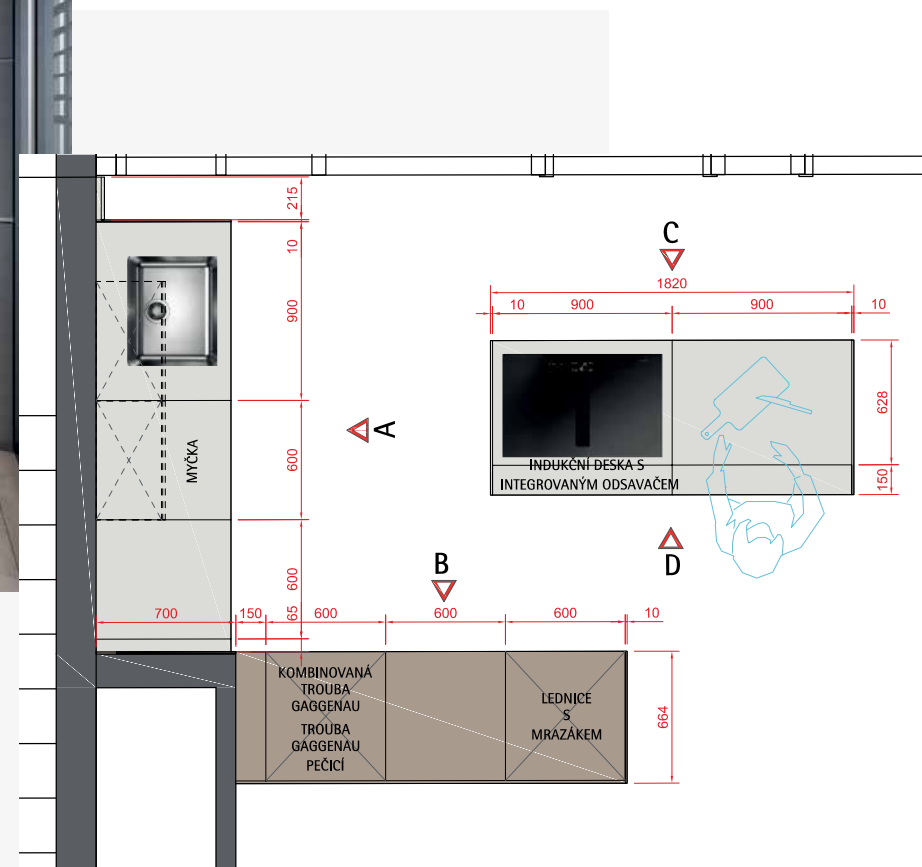

Apartmán 41

NÁVRH KUCHYNĚ

RG
REZIDENCE
GOTTHARDSKÁ

+420 725 151 393

INFO@REZIDENCEGOTTHARDSKA.CZ

WWW.REZIDENCEGOTTHARDSKA.CZ

ELITE BATH
+KITCHEN